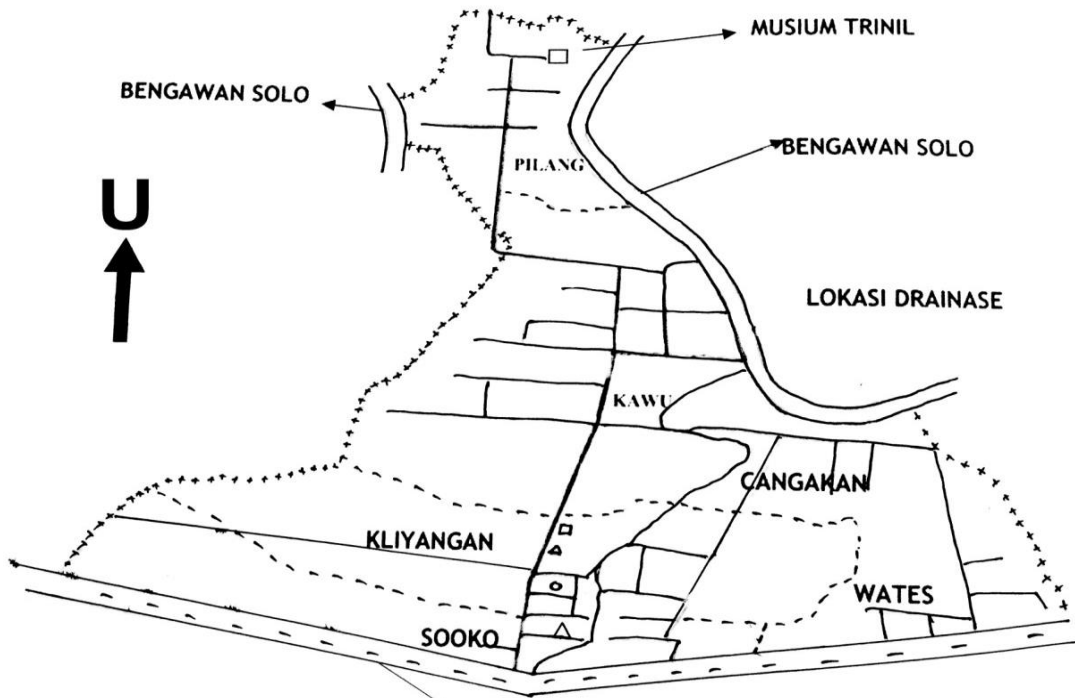

PETA DESA KAWU
SKALA 1: 11.250.000

KETERANGAN

- +++++++ : Batas Desa
- : Batas Dusun
- ~~~~~ : Sungai
- : Kantor Desa
- △ : Rumah Kepala Desa
- : Jalan Desa