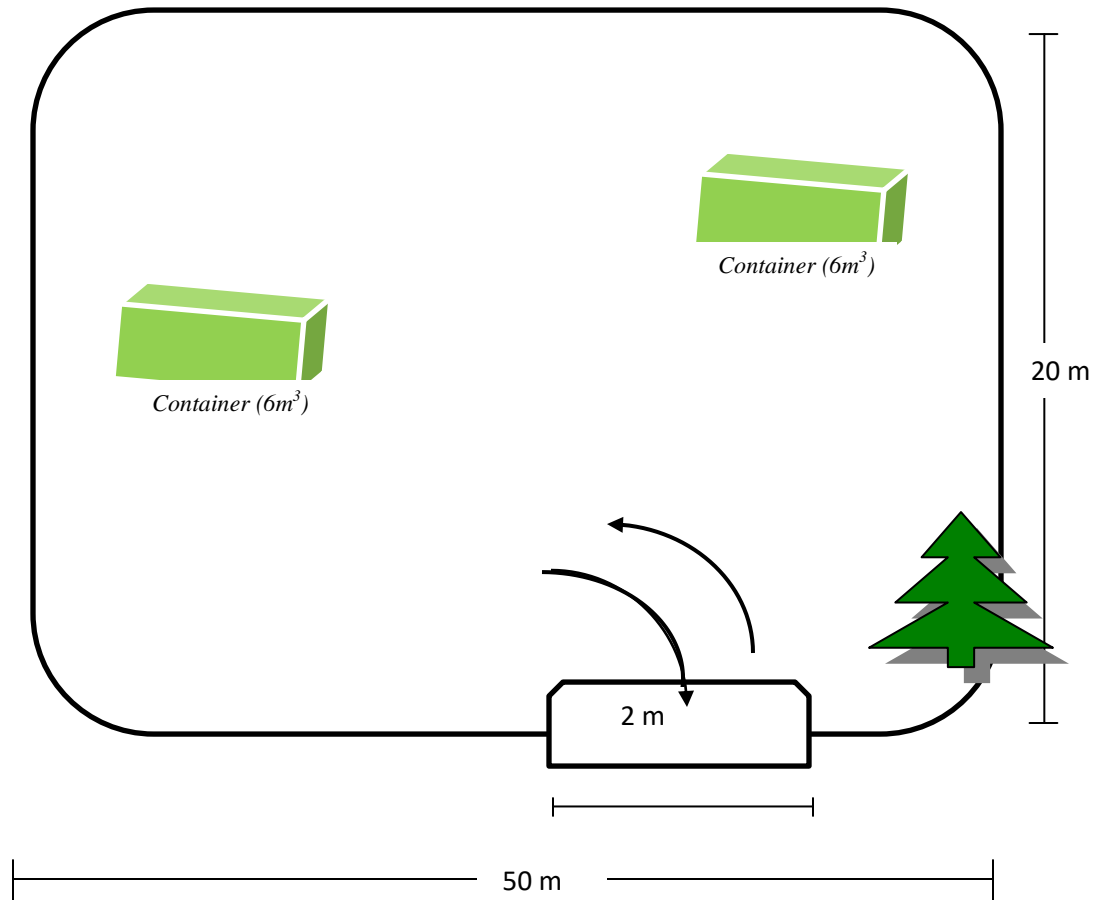

Denah Gambaran TPS di Area Wisata Telaga Sarangan Magetan

- Keterangan :
-  = Pintu Gerbang
 -  = Arus Kendaraan (Truk pengangkut)
 -  = Container
 -  = Pagar Pengaman